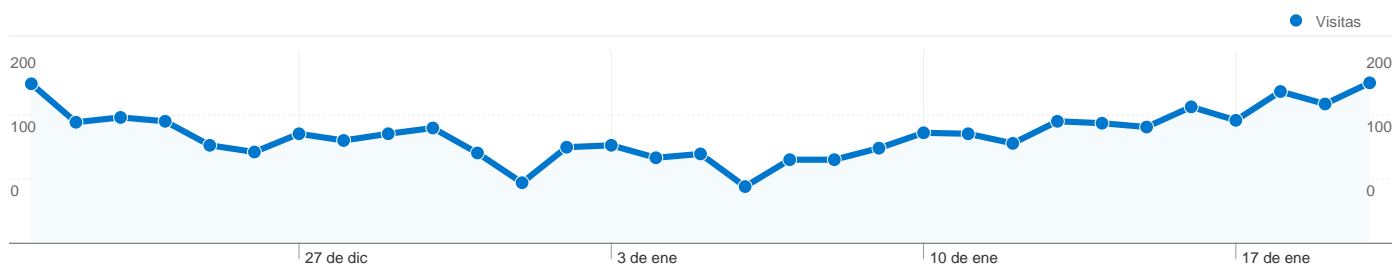

Palabras clave	Visitas	Porcentaje de visitas
lletres de cançons	355	10,08%
corren lletra	103	2,93%
lletres cançons	94	2,67%
musica en catala	79	2,24%
lletra corren	63	1,79%

Se han visto 981 títulos de página un total de 9.712 veces.

1 - 10 de 981

La búsqueda ha enviado 3.521 total visitas a través de 1.801 palabras clave.