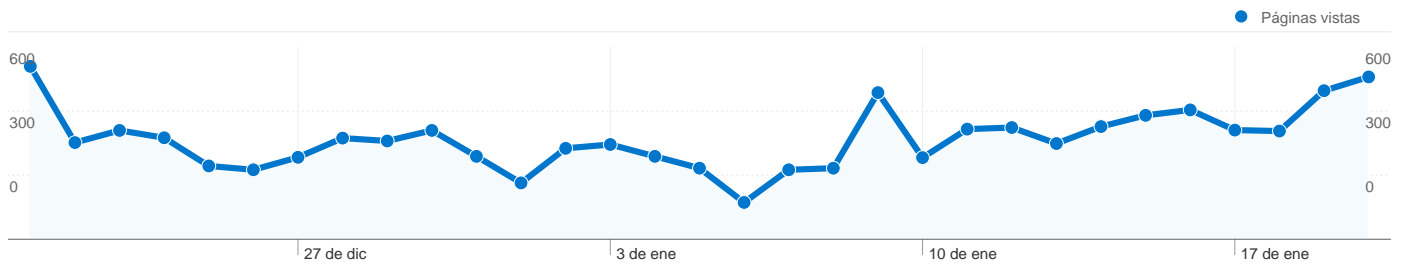

Se han visto 981 títulos de página un total de 9.712 veces.

Rendimiento del contenido

Páginas vistas		Páginas vistas únicas		Promedio de tiempo en la página		Porcentaje de rebote		Porcentaje de salidas		Índice de ingresos	
9.712		7.735		00:01:01		68,75%		44,24%		US$ 0,00	
Porcentaje del total del sitio: 100,00%		Porcentaje del total del sitio: 100,00%		Promedio del sitio: 00:01:01 (0,00%)		Promedio del sitio: 68,75% (0,00%)		Promedio del sitio: 44,24% (0,00%)		Promedio del sitio: US$ 0,00 (0,00%)	
Título de la página	Páginas vistas	Páginas vistas únicas	Promedio de tiempo en la página	Porcentaje de rebote	Porcentaje de salidas	Índice de ingresos					
decibel.cat : Lletres de cançons : Lletres	3.181	2.058	00:00:29	42,70%	25,94%	US$ 0,00					
decibel.cat : La música en català, tots els estils i gèneres	943	743	00:01:05	48,13%	47,51%	US$ 0,00					
decibel.cat : Lletres de cançons : Gossos - Corren	424	400	00:04:47	89,21%	86,79%	US$ 0,00					
decibel.cat : Crítiques de discos en català	241	210	00:00:44	96,67%	41,49%	US$ 0,00					
decibel.cat : Agenda de concerts	179	146	00:00:25	25,93%	29,61%	US$ 0,00					
decibel.cat : Grups	160	111	00:00:34	30,00%	18,12%	US$ 0,00					
decibel.cat : arxius midi de rock en català	133	98	00:01:55	67,92%	54,89%	US$ 0,00					
decibel.cat : Sales de concerts	86	68	00:01:14	33,33%	16,28%	US$ 0,00					
decibel.cat : Cercador	82	64	00:00:40	100,00%	21,95%	US$ 0,00					
decibel.cat : Lletres de cançons : Gossos - En un instant	62	61	00:03:44	93,75%	83,87%	US$ 0,00					

1 - 10 de 981