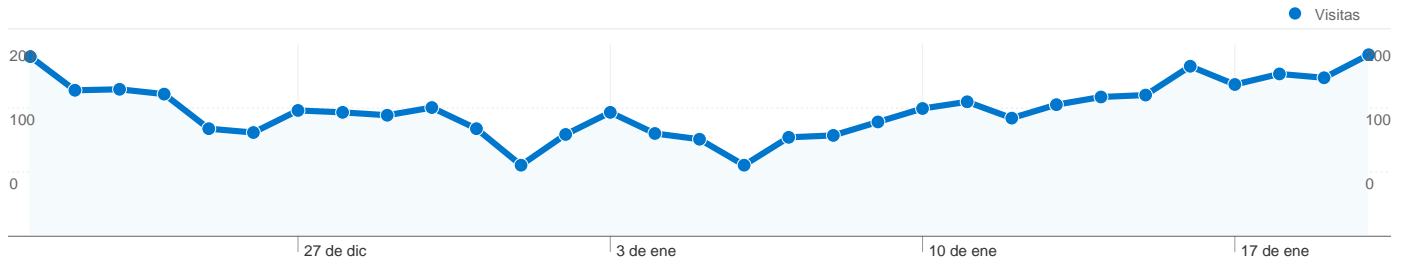

3.777 usuarios han visitado este sitio.

4.297 Visitas

3.777 Visitantes únicos absolutos

9.712 Páginas vistas

2,26 Promedio de páginas vistas

00:01:17 Tiempo en el sitio

68,75% Porcentaje de rebote

77,66% Nuevas visitas

Perfil técnico

Navegador	Visitas	Porcentaje de visitas	Velocidad de conexión	Visitas	Porcentaje de visitas
Internet Explorer	1.655	38,52%	DSL	2.043	47,54%
Firefox	1.473	34,28%	Unknown	1.852	43,10%
Chrome	829	19,29%	Cable	315	7,33%
Safari	305	7,10%	T1	77	1,79%
Opera	18	0,42%	Dialup	9	0,21%