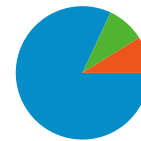

- **Motores de búsqueda**
  3.521,00 (81,94%)
- **Sitios web de referencia**
  397,00 (9,24%)
- **Tráfico directo**
  379,00 (8,82%)

Fuentes de tráfico principales

Fuentes	Visitas	Porcentaje de visitas
google (organic)	3.411	79,38%
(direct) ((none))	379	8,82%
google.es (referral)	141	3,28%
bing (organic)	63	1,47%
search (organic)	41	0,95%

Palabras clave	Visitas	Porcentaje de visitas
lletres de cançons	355	10,08%
corren lletra	103	2,93%
lletres cançons	94	2,67%
musica en catala	79	2,24%
lletra corren	63	1,79%