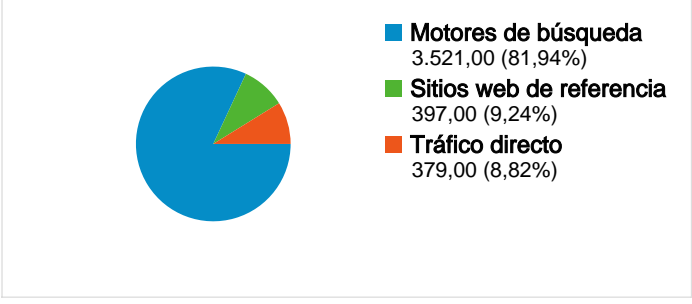

## Uso del sitio

**4.297** Visitas

**68,75%** Porcentaje de rebote

**9.712** Páginas vistas

**00:01:17** Promedio de tiempo en el sitio

**2,26** Páginas/visita

**77,66%** Porcentaje de visitas nuevas

## Información de visitas

## Visión general de las fuentes de tráfico