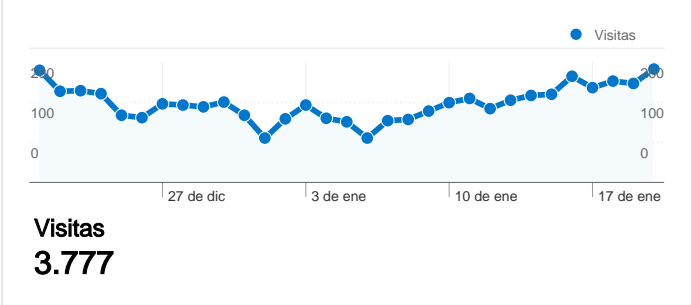

## Uso del sitio

**4.297** Visitas

**68,75%** Porcentaje de rebote

**9.712** Páginas vistas

**00:01:17** Promedio de tiempo en el sitio

**2,26** Páginas/visita

**77,66%** Porcentaje de visitas nuevas

## Información de visitas

## Visión general de las fuentes de tráfico

**4.297** Visitas

**3.777** Visitantes únicos absolutos

**9.712** Páginas vistas

**2,26** Promedio de páginas vistas

**00:01:17** Tiempo en el sitio

**68,75%** Porcentaje de rebote

**77,66%** Nuevas visitas