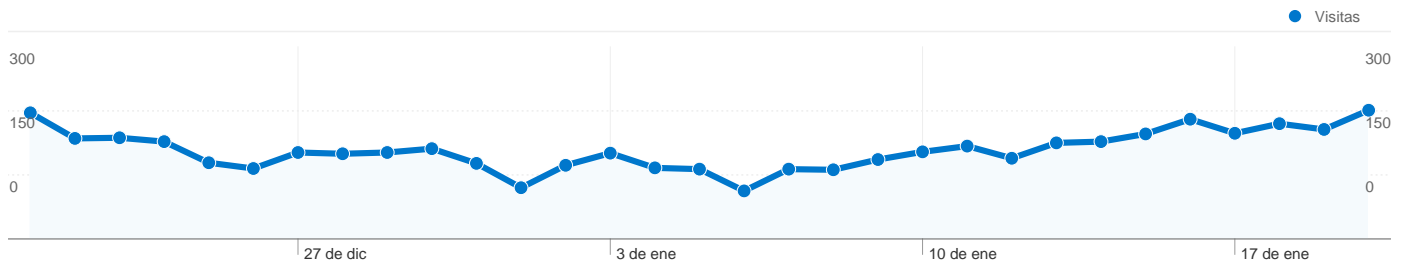

Todas las fuentes de tráfico han enviado un total de 4.297 visitas.

- **8,82%** Tráfico directo
- **9,24%** Sitios web de referencia
- **81,94%** Motores de búsqueda

- **Motores de búsqueda**
  3.521,00 (81,94%)
- **Sitios web de referencia**
  397,00 (9,24%)
- **Tráfico directo**
  379,00 (8,82%)

Fuentes de tráfico principales

Fuentes	Visitas	Porcentaje de visitas
google (organic)	3.411	79,38%
(direct) ((none))	379	8,82%
google.es (referral)	141	3,28%
bing (organic)	63	1,47%
search (organic)	41	0,95%

Palabras clave	Visitas	Porcentaje de visitas
lletres de cançons	355	10,08%
corren lletra	103	2,93%
lletres cançons	94	2,67%
musica en catala	79	2,24%
lletra corren	63	1,79%